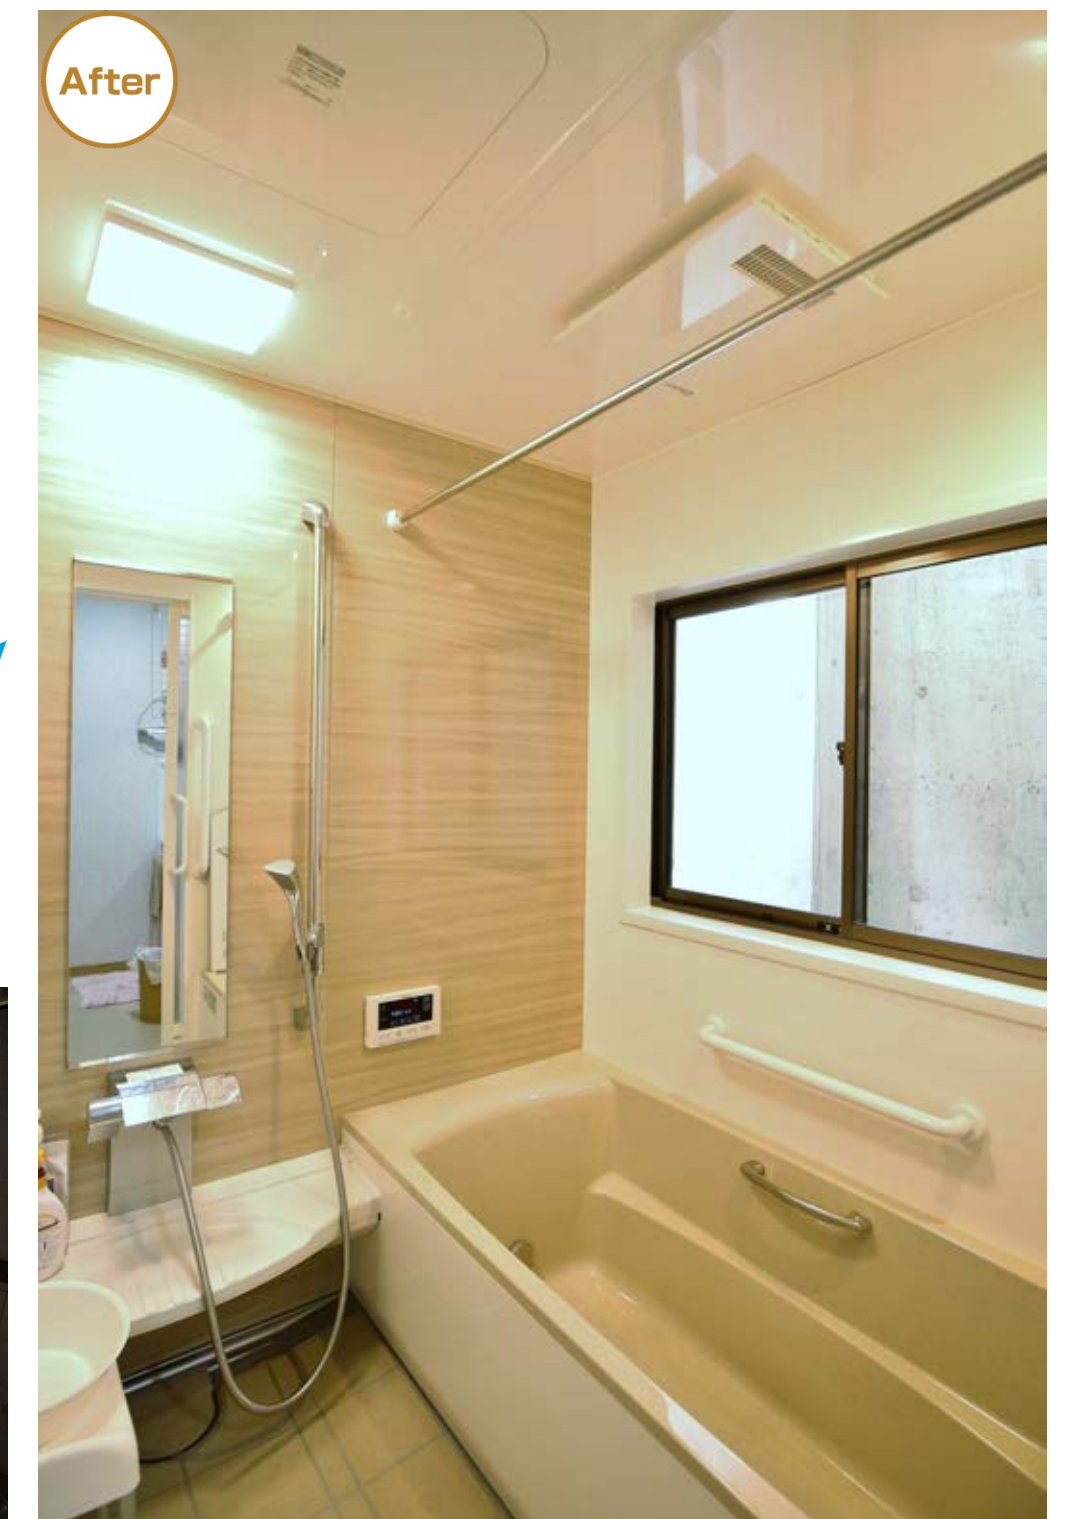

間取りを変えずにすっきり!

あふれていた物が片付いて掃除がしやすくなりました

蒲郡市 Y邸

保温効果の高い浴槽は時間が経ってもお湯が冷めにくい。ホーロー素材のお風呂の壁は汚れが付きにくく、簡単な掃除でキレイが続く。

設計・施工のポイント

収納が足りず物が片付かなかった洗面脱衣所は、既存収納の見直しやデッドスペースを活用して収納量を増やしました。動作の邪魔にならないスペースを利用したので、使い心地も損なわれません。外に溢れていた物がキレイに片付くようになり、掃除もしやすくなっています。間取りを変えずに、洗面台の配置や洗面脱衣所の扉が引き戸に変わるだけでも、思った以上に使いやすくなりますよ。