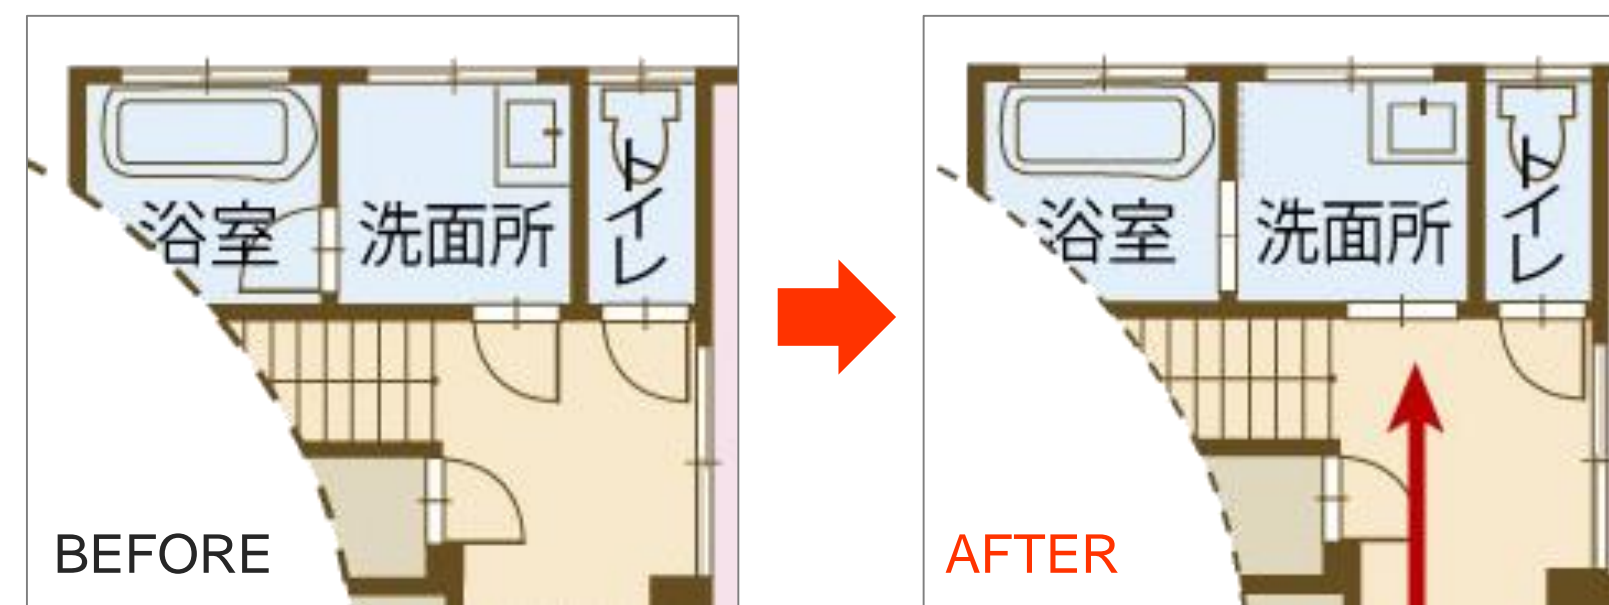

間取りを変えずにすっきり!

あふれていた物が片付いて掃除がしやすくなりました

蒲郡市 Y邸

保温効果の高い浴槽は時間が経ってもお湯が冷めにくい。ホーロー素材のお風呂の壁は汚れが付きにくく、簡単な掃除でキレイが続く。

設計・施工のポイント

収納が足りず物が片付かなかった洗面脱衣所は、既存収納の見直しやデッドスペースを活用して収納量を増やしました。動作の邪魔にならないスペースを利用したので、使い心地も損なわれません。外に溢れていた物がキレイに片付くようになり、掃除もしやすくなっています。間取りを変えずに、洗面台の配置や洗面脱衣所の扉が引き戸に変わるだけでも、思った以上に使いやすくなりますよ。