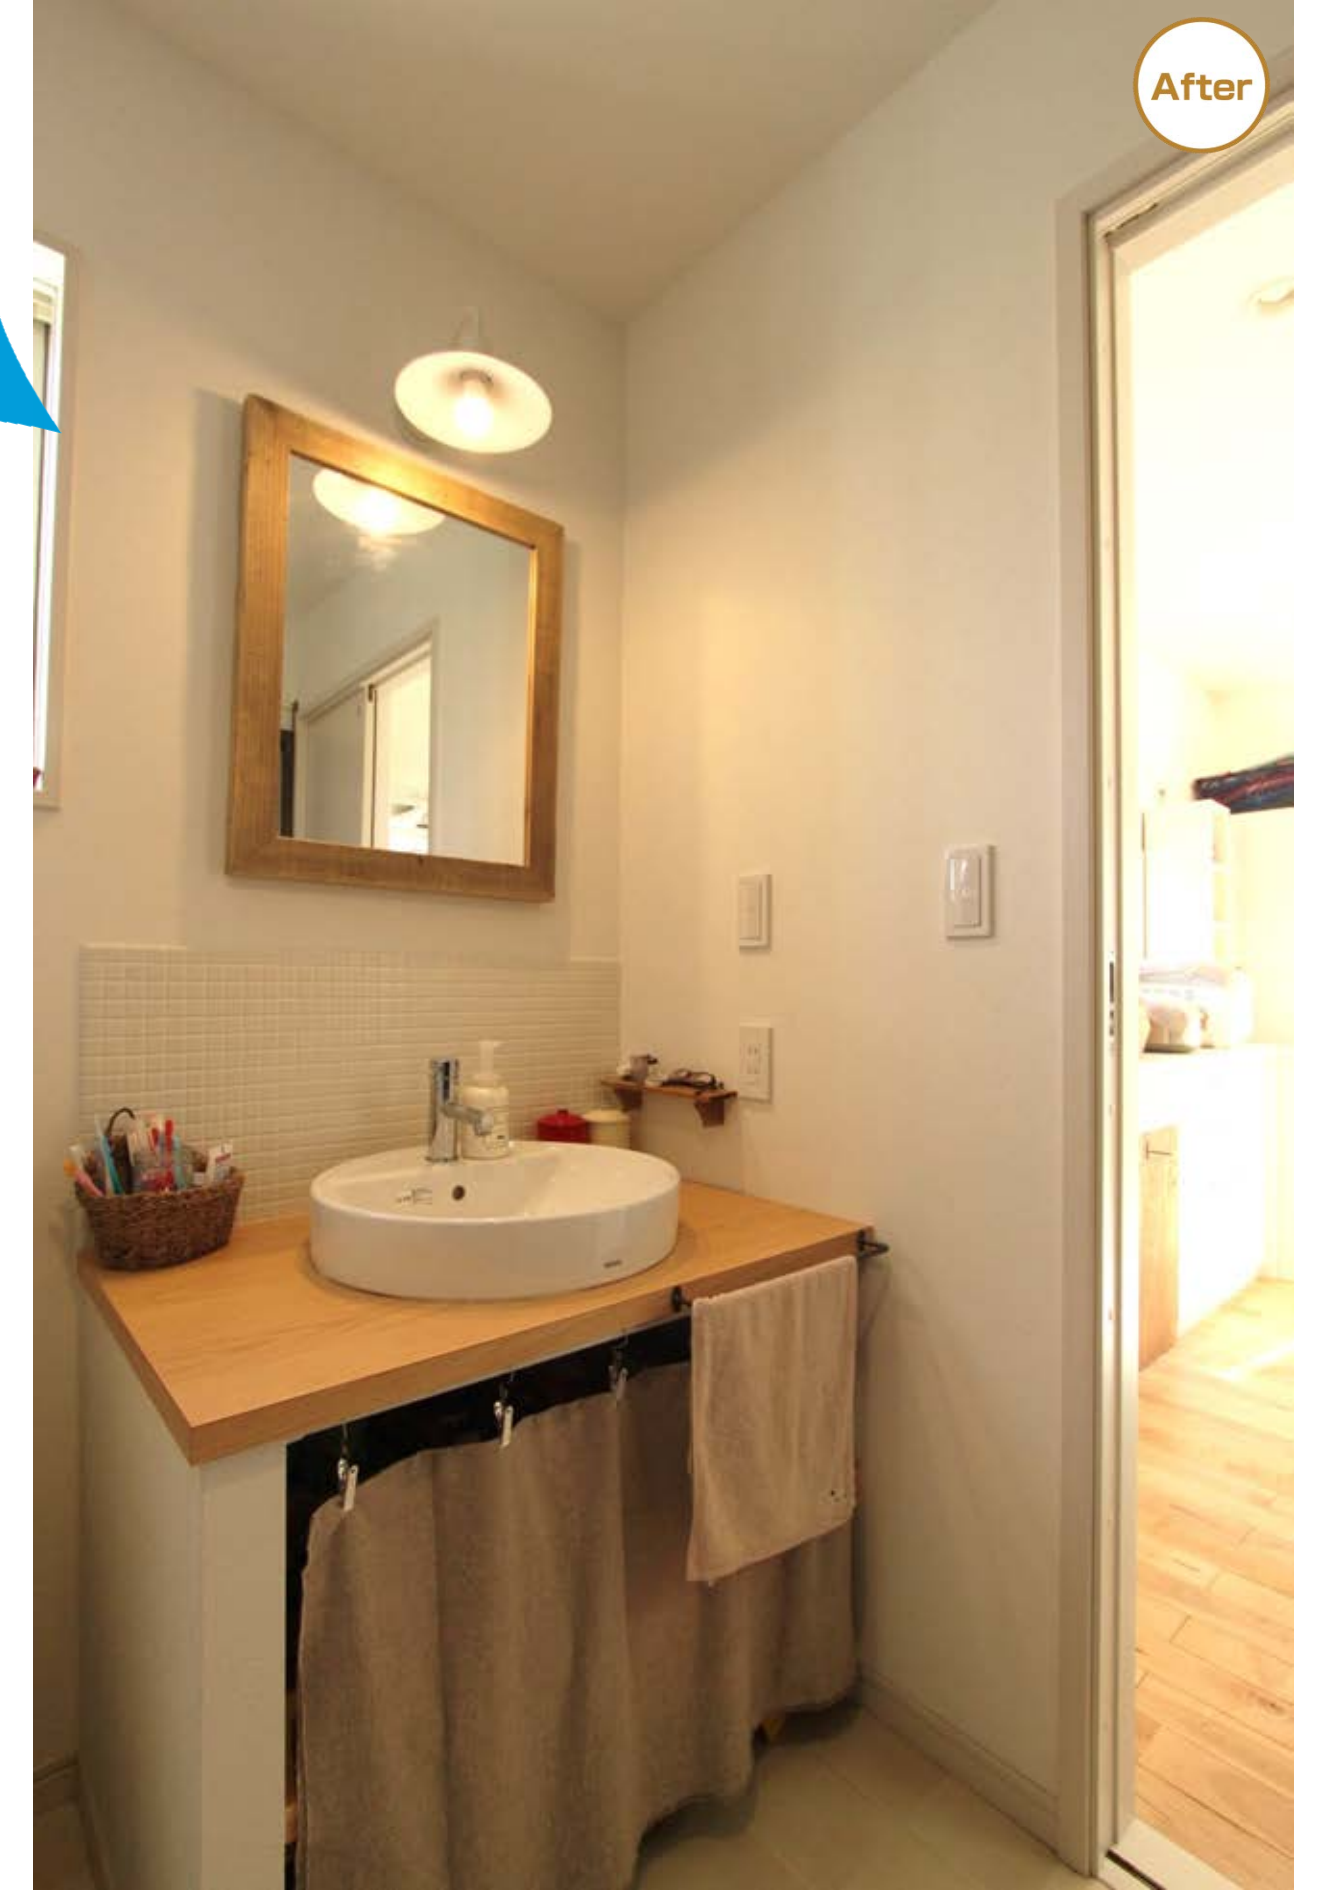

もともとあった窓をそのまま利用 広くて明るい大満足のリフォーム

豊橋市 Y邸

設計・施工のポイント
以前は、昼間でも電気をつけないと真っ暗だった洗面室。大きく位置を変えて、もともとあった窓もうまく利用し、明るさを確保しました。洗面と脱衣スペースをゆるやかに分けたことで、格段と使いやすくなりました。

オリジナル洗面で 理想のかたちができました♪

豊橋市 T邸

設計・施工のポイント
奥さまが探された照明と鏡に合わせてタイル貼りで木のぬくもりの可愛らしいオリジナル洗面をご提案しました。浴室は通常よりも広めの浴室にする事で、お子さまが3人並んでも余裕のある空間に。キッチンから洗面へ直接行ける動線も子育て世代の使い勝手を考えました。