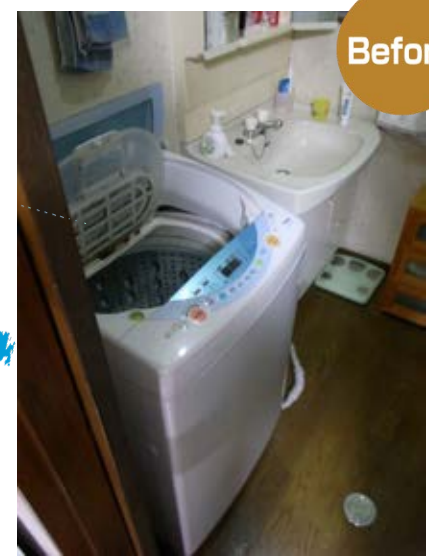

もともとあった窓をそのまま利用 広くて明るい大満足のリフォーム

豊橋市 Y邸

設計・施工のポイント
以前は、昼間でも電気をつけないと真っ暗だった洗面室。大きく位置を変えて、もともとあった窓もうまく利用し、明るさを確保しました。洗面と脱衣スペースをゆるやかに分けたことで、格段と使いやすくなりました。

オリジナル洗面で 理想のかたちができました♪

豊橋市 T邸

設計・施工のポイント
奥さまが探された照明と鏡に合わせてタイル貼りで木のぬくもりの可愛らしいオリジナル洗面をご提案しました。浴室は通常よりも広めの浴室にする事で、お子さまが3人並んでも余裕のある空間に。キッチンから洗面へ直接行ける動線も子育て世代の使い勝手を考えました。