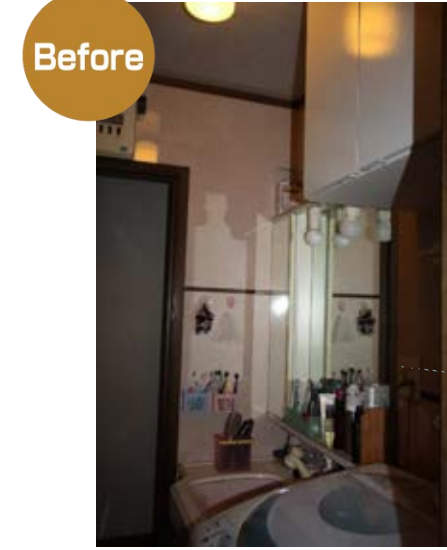

もともとあった窓をそのまま利用 広くて明るい大満足のリフォーム

豊橋市 Y邸

設計・施工のポイント
以前は、昼間でも電気をつけないと真っ暗だった洗面室。大きく位置を変えて、もともとあった窓もうまく利用し、明るさを確保しました。洗面と脱衣スペースをゆるやかに分けたことで、格段と使いやすくなりました。

オリジナル洗面で 理想のかたちができました♪

豊橋市 T邸

設計・施工のポイント
奥さまが探された照明と鏡に合わせてタイル貼りで木のぬくもりの可愛らしいオリジナル洗面をご提案しました。浴室は通常よりも広めの浴室にする事で、お子さまが3人並んでも余裕のある空間に。キッチンから洗面へ直接行ける動線も子育て世代の使い勝手を考えました。