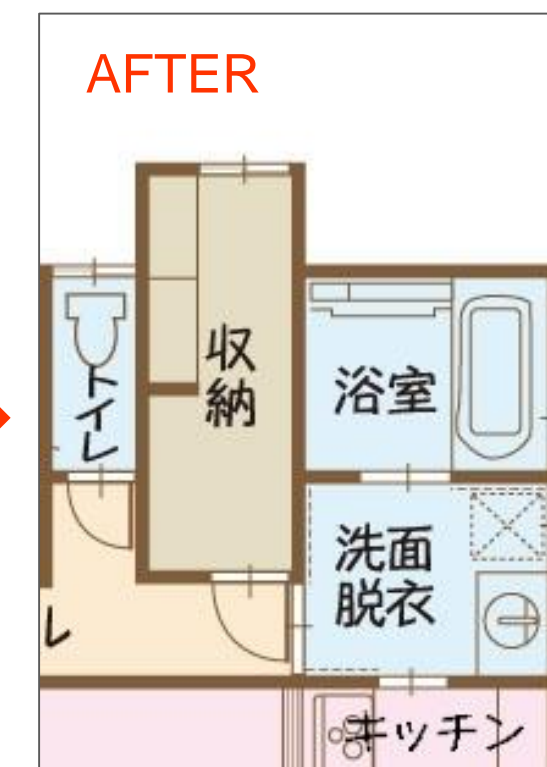

もともとあった窓をそのまま利用 広くて明るい大満足のリフォーム

豊橋市 Y邸

設計・施工のポイント
以前は、昼間でも電気をつけないと真っ暗だった洗面室。大きく位置を変えて、もともとあった窓もうまく利用し、明るさを確保しました。洗面と脱衣スペースをゆるやかに分けたことで、格段と使いやすくなりました。

オリジナル洗面で 理想のかたちができました♪

豊橋市 T邸

設計・施工のポイント
奥さまが探された照明と鏡に合わせてタイル貼りで木のぬくもりの可愛らしいオリジナル洗面をご提案しました。浴室は通常よりも広めの浴室にする事で、お子さまが3人並んでも余裕のある空間に。キッチンから洗面へ直接行ける動線も子育て世代の使い勝手を考えました。