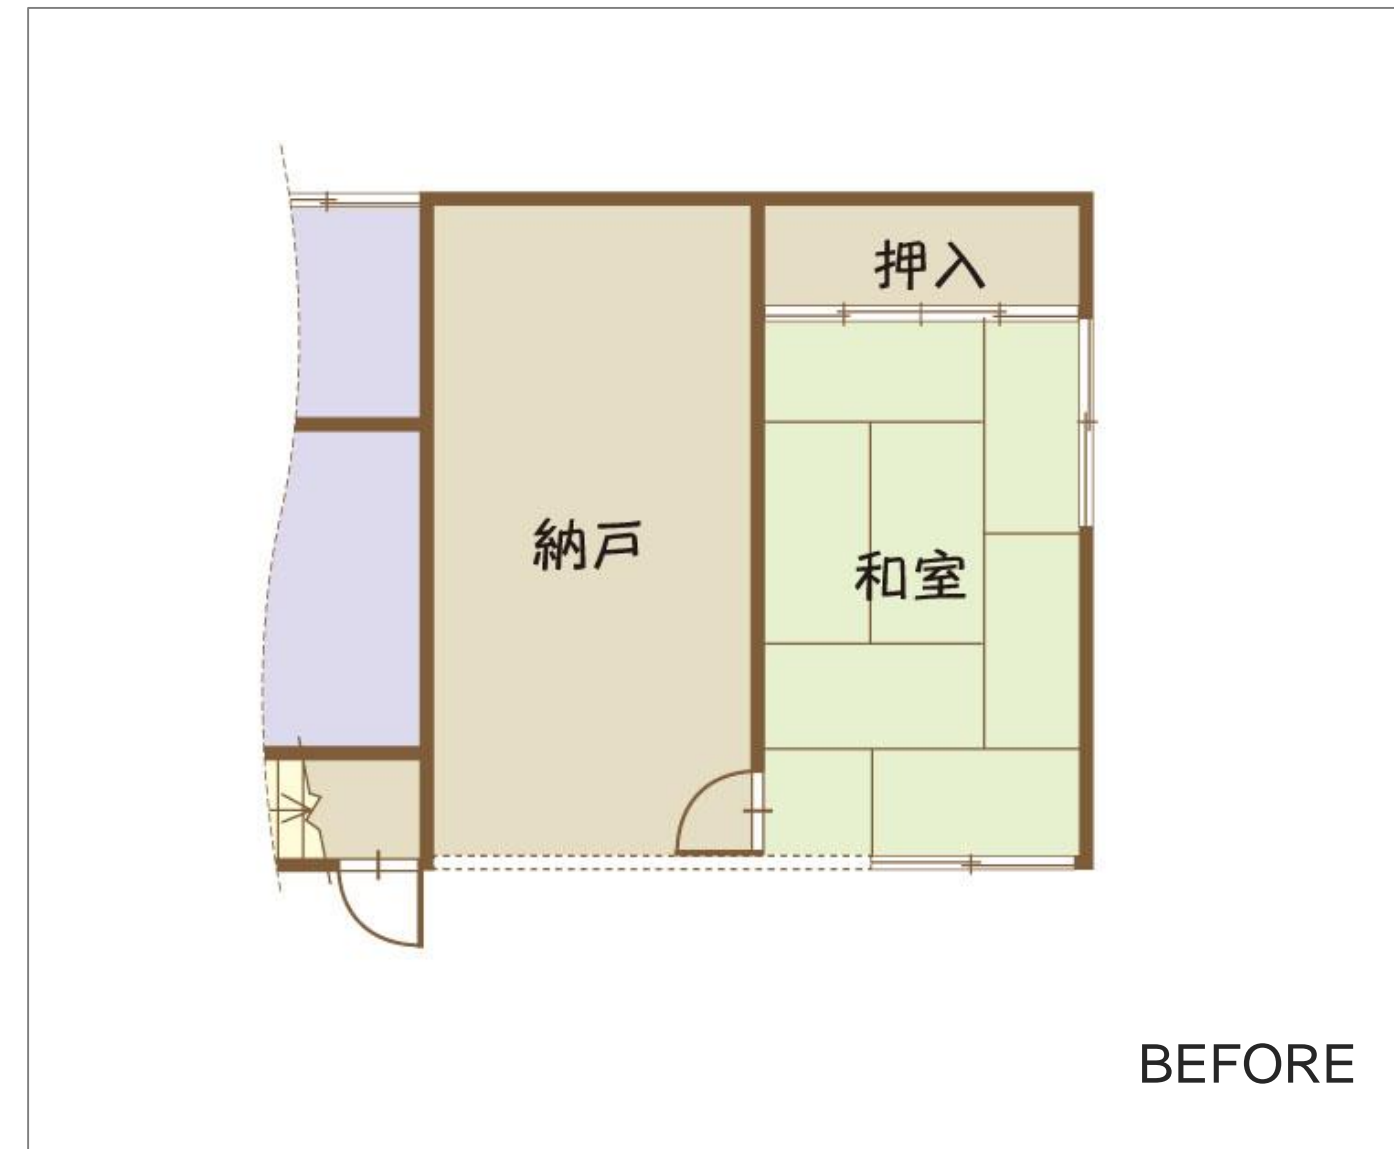

# 店舗付住宅を暮らしに合わせてリフォーム コンパクトになって暮らしやすくなりました!

豊橋市 K邸

**設計・施工のポイント**  
ご主人と一緒にやっていたお寿司屋さんを解体し、その建物にいくつかついていた倉庫部分を改装して住まいをつくりました。東隣りには娘さん夫婦が暮らしており、食事や入浴など行き来しているのとこのでライフスタイルにあったプランをご提案。

将来のことを考えて床の生活から椅子の生活に変更しました。床は足ざわりのよいムクを使用、段差もなく安心。

キッチンがタカスタンダード。小柄な奥さまに合わせて背丈の低いキッチンを選びました。疲れにくく、料理や後片付けがラクラク。

コンセントがカー所で、1階全部に掃除機がかけられるコンパクトさがとっても楽チンで気に入っています。思い切ってリフォームしてよかったです。